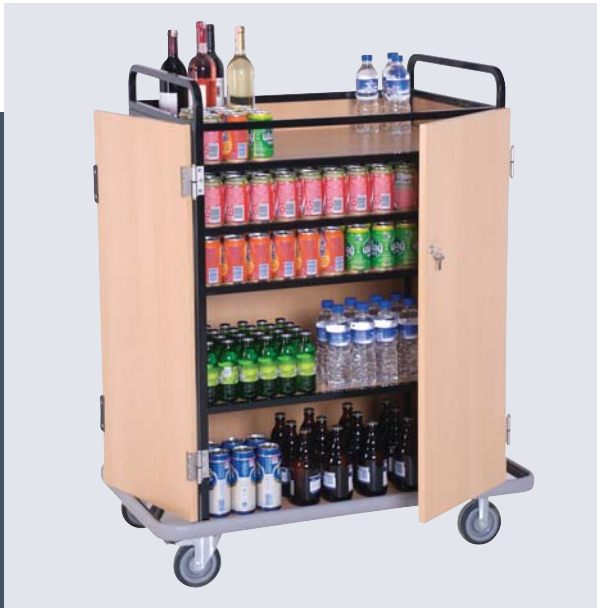

EKO-130

Minibar Service Trolley
Minibar Servis Arabası

7EKO.10130.00

Ebatlar / Dimensions : 107 x 60 x 128 cm
Ağırlık / Weight : 64 kg.