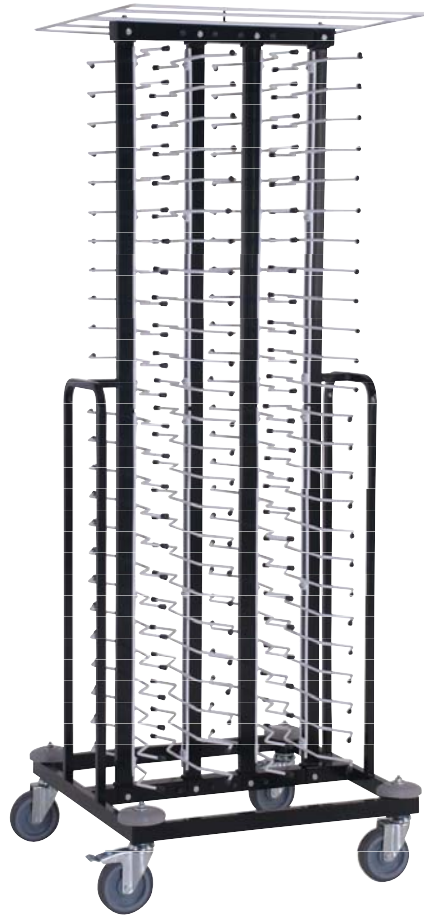

EKO-531

Hors D'oeuvres Plate Stack Trolley
Katlı Tabak İstif Arabası